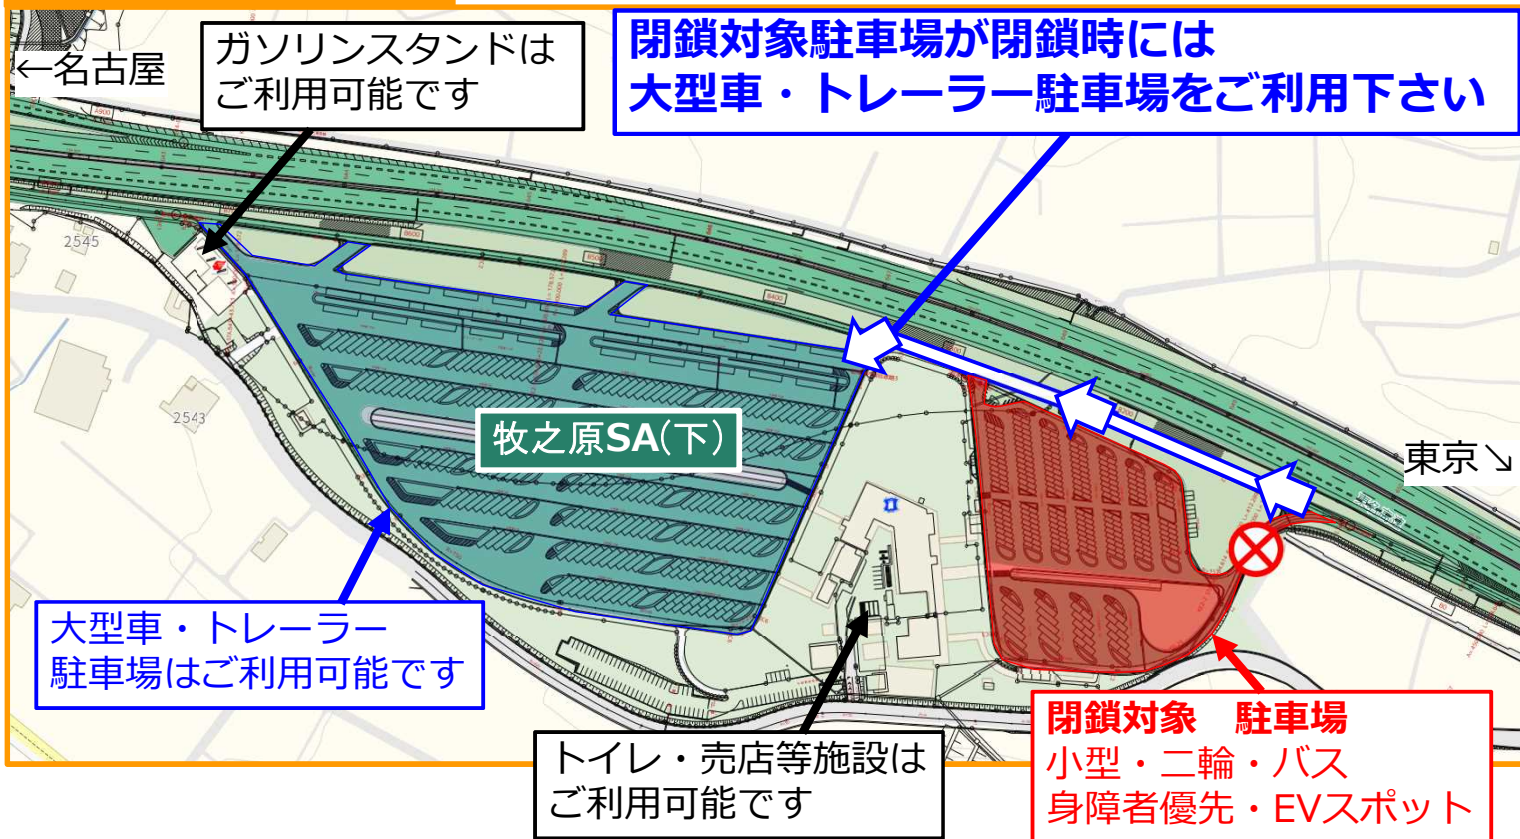

2022年

E1 東名

牧之原SA(下) 駐車場一部閉鎖

老朽化した舗装の補修工事を実施します

閉鎖実施箇所

駐車場(一部)閉鎖実施日

12/1(木) 6:00~19:00

12/2(金) 6:00~19:00

予備日

12/12(月) 6:00~19:00

12/13(火) 6:00~19:00

12/14(水) 6:00~19:00

閉鎖実施中は隣の大型車駐車場をご利用下さい

トイレ・売店等施設はご利用可能です

ご迷惑をお掛けしますが、ご理解とご協力のほどよろしくお願いします。

● 工事に関するお問い合わせ